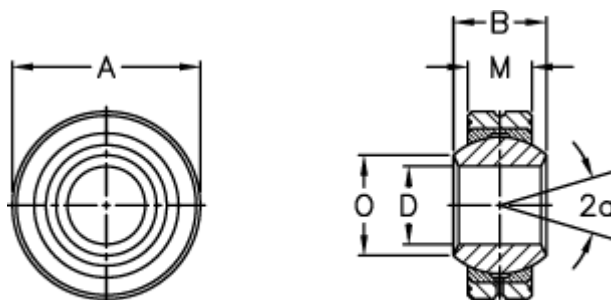

Varenummer: 03402010
Beskrivelse: Fluro Ledleje GLRS 10

Mål

Str. 3 uden smørerille

A	= 26	Tilladelige o/min = 1000
a (grader)	= 13	Vægt = 38
B	= 14	
D	= 10	
Dynamisk belastning C (kN)	= 10	
M	= 10.5	
O	= 12.9	
Statisk belastning C0 (kN)	= 60	